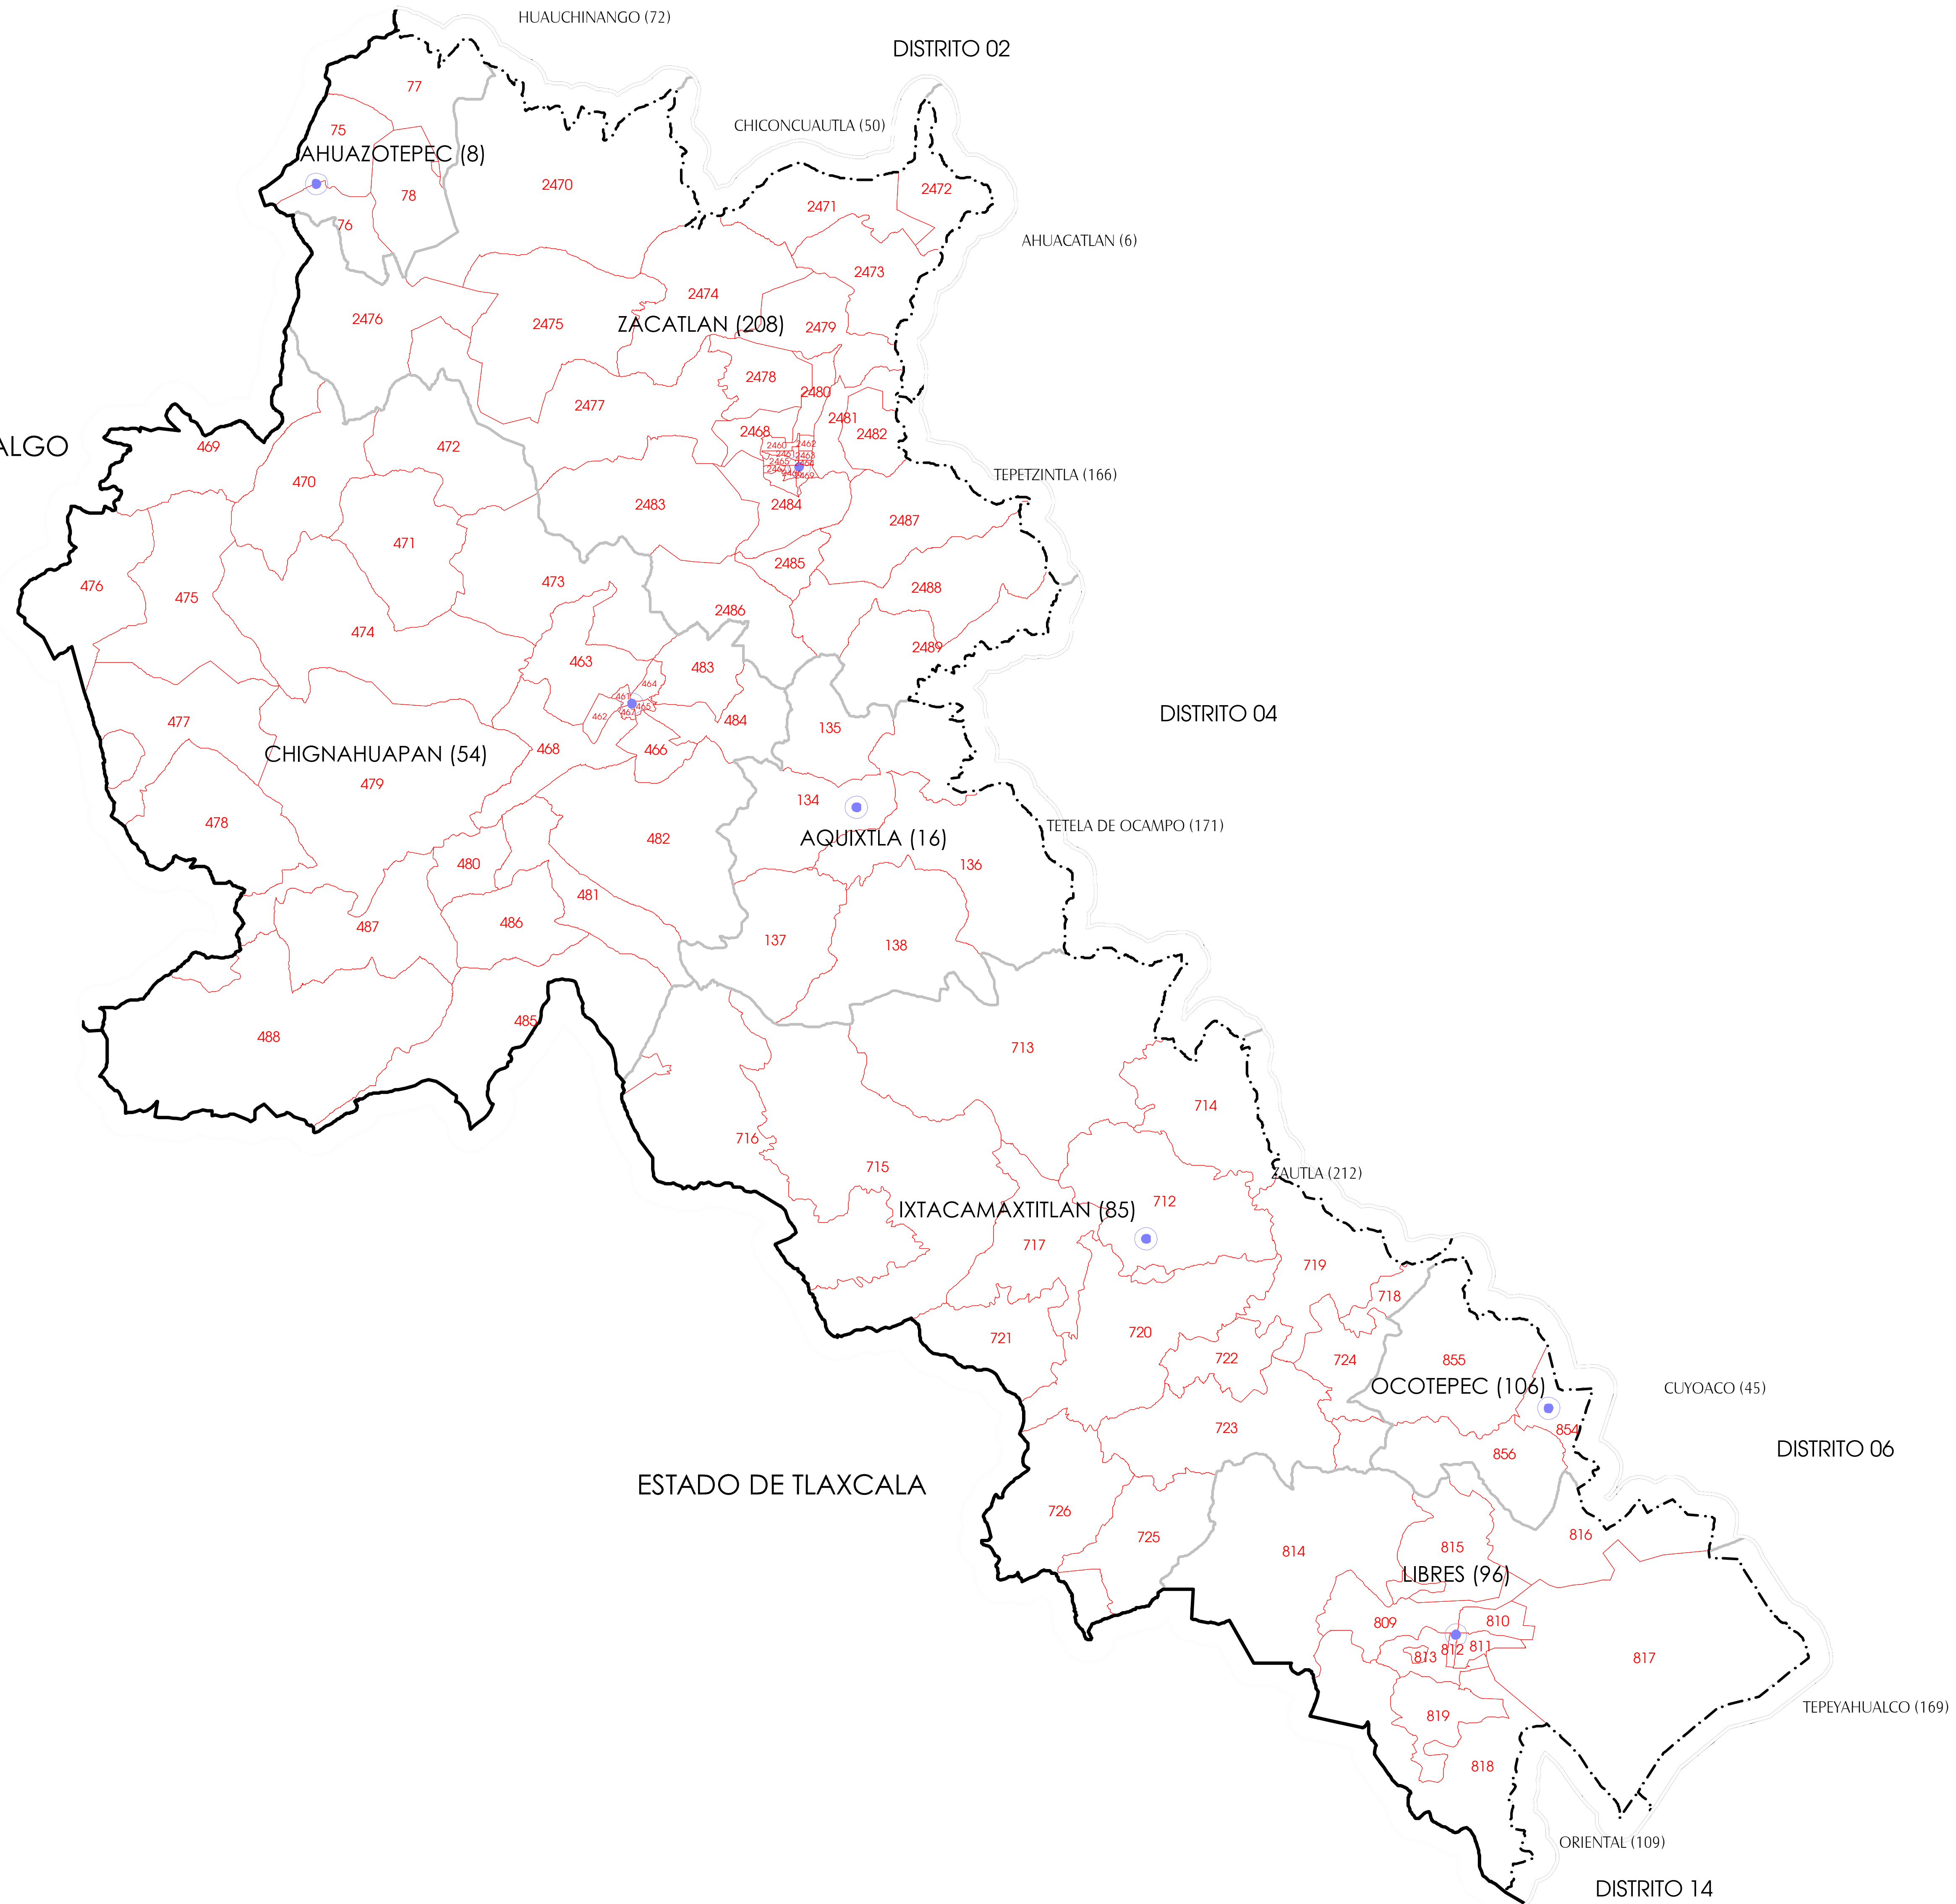

ESTADO DE HIDALGO

INSTITUTO NACIONAL ELECTORAL
 REGISTRO FEDERAL DE ELECTORES
 COORDINACIÓN DE OPERACIÓN EN CAMPO
 DIRECCIÓN DE CARTOGRAFÍA ELECTORAL

Instituto Electoral del Estado
SIMBOLOGÍA

LÍMITES
 INTERNACIONAL
 ESTATAL
 DISTRITAL LOCAL
 DELEGACIONAL Y/O MUNICIPAL
 SECCIONAL
 (Legend with corresponding line styles)

CLAVES GEOELECTORALES
 DISTRITO ELECTORAL LOCAL 00
 MUNICIPIO 000
 SECCIÓN 0000
 (Legend with corresponding line styles)

CABECERAS
 CAPITAL DEL ESTADO
 VOCALÍA ESTATAL
 VOCALÍA DISTRITAL
 CABECERA DE MUNICIPIO
 (Legend with corresponding symbols)

UBICACIÓN DE LA ENTIDAD EN EL PAÍS

UBICACIÓN DEL DISTRITO EN LA ENTIDAD

ESCALA 1 : 140,000
 1:4 0 1.4 2.8 4.2 5.6 7.0
 Kilómetros
 (Scale bar)

PLANO DISTRITAL SECCIONAL

IDENTIFICACIÓN ELECTORAL
 ENTIDAD: PUEBLA 21
 DISTRITO ELECTORAL LOCAL: 03
 TOTAL DE SECCIONES: 96
 TOTAL DE MUNICIPIOS: 7