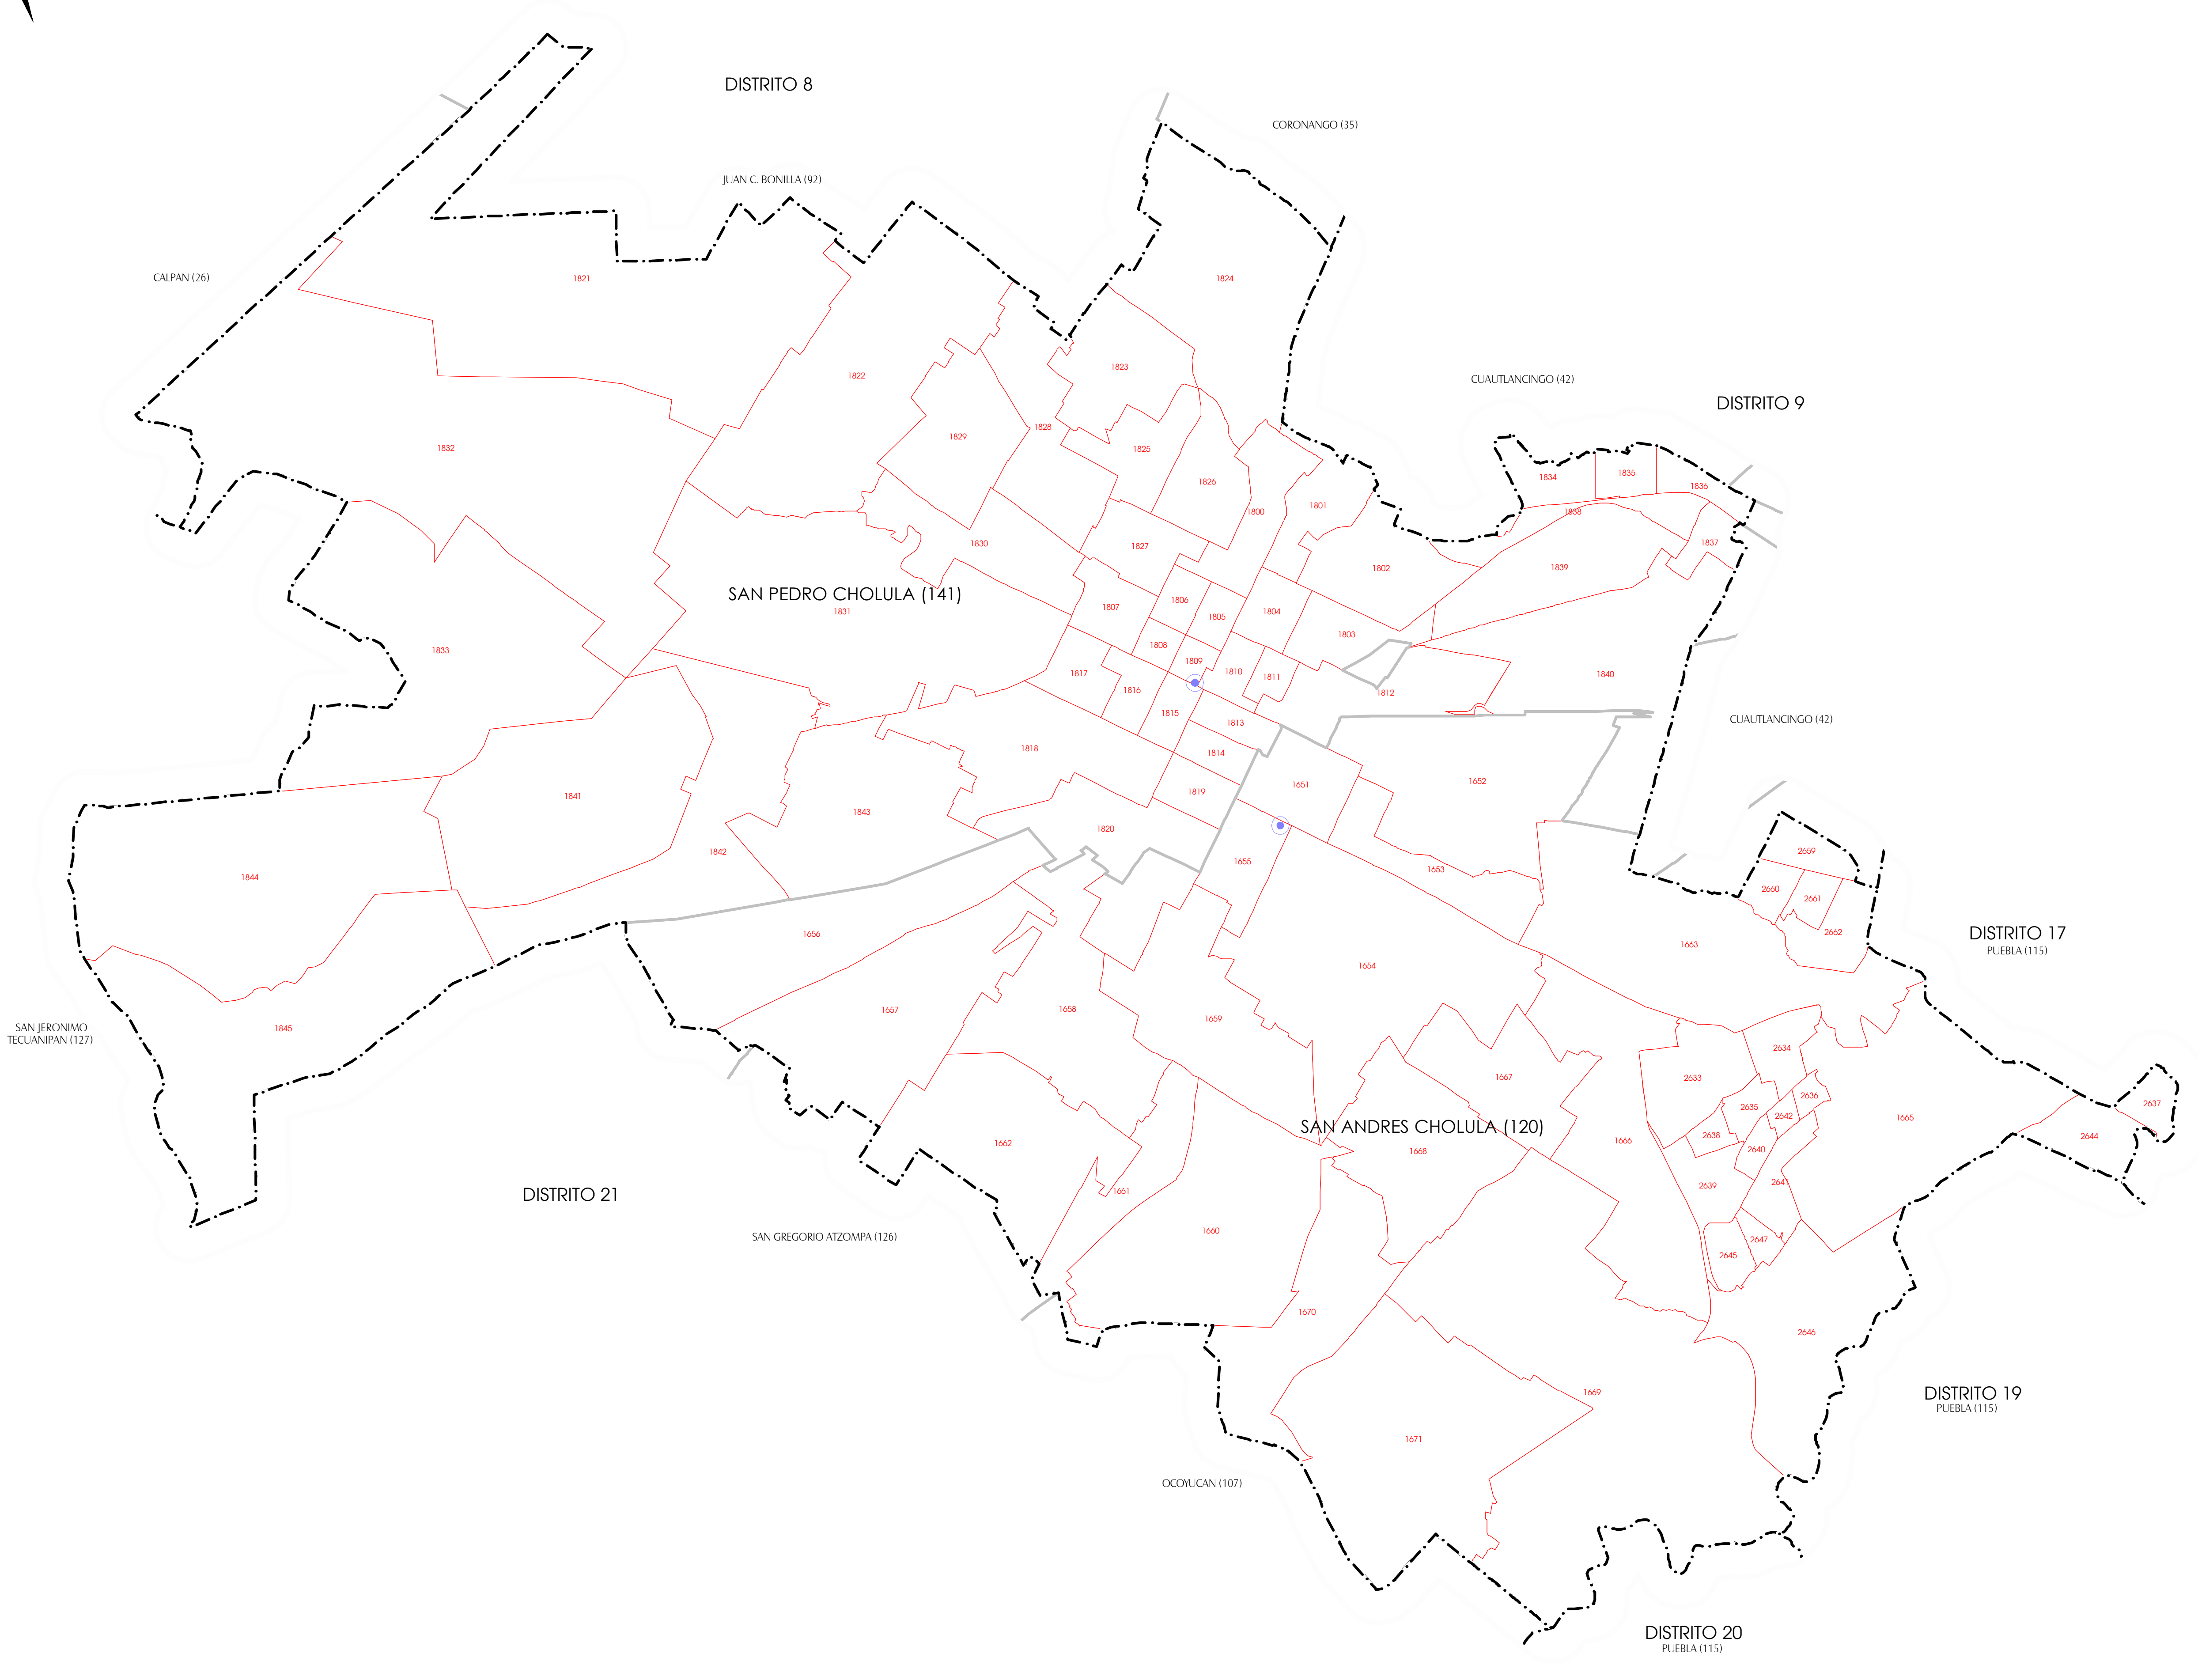

INSTITUTO NACIONAL ELECTORAL
REGISTRO FEDERAL DE ELECTORES
COORDINACIÓN DE OPERACIÓN EN CAMPO
DIRECCIÓN DE CARTOGRAFÍA ELECTORAL

Instituto Electoral del Estado
SIMBOLOGÍA

LÍMITES
INTERNACIONAL .....
ESTATAL .....
DISTRITAL LOCAL .....
DELEGACIONAL Y/O MUNICIPAL .....
SECCIONAL .....
.....

CLAVES GEOELECTORALES
DISTRITO ELECTORAL LOCAL 00
MUNICIPIO 000
SECCIÓN 0000

CABECERAS
CAPITAL DEL ESTADO .....
VOCALÍA ESTATAL .....
VOCALÍA DISTRITAL .....
CABECERA DE MUNICIPIO .....
.....

UBICACIÓN DE LA ENTIDAD EN EL PAÍS

UBICACIÓN DEL DISTRITO EN LA ENTIDAD

ESCALA 1 : 30,000
0.3 0 0.3 0.6 0.9 1.2 1.5
Kilómetros

PLANO DISTRITAL SECCIONAL

IDENTIFICACIÓN ELECTORAL

ENTIDAD: PUEBLA 21
DISTRITO ELECTORAL LOCAL: 18
TOTAL DE SECCIONES: 84
TOTAL DE MUNICIPIOS: 2

FECHA DE ACTUALIZACIÓN DE LA BASE DIGITAL: 30 DE OCTUBRE DE 2015
FUENTE: R.F.E.D.C.E.

DISTRITO 8

CORONANGO (35)

JUAN C. BONILLA (92)

CALPAN (26)

CUAUTLANCINGO (42)

DISTRITO 9

SAN PEDRO CHOLULA (141)

CUAUTLANCINGO (42)

DISTRITO 17
PUEBLA (115)

SAN JERONIMO
TECLANIPAN (127)

DISTRITO 21

SAN GREGORIO ATZOMPA (126)

SAN ANDRES CHOLULA (120)

OCOZULCAN (107)

DISTRITO 19
PUEBLA (115)

DISTRITO 20
PUEBLA (115)