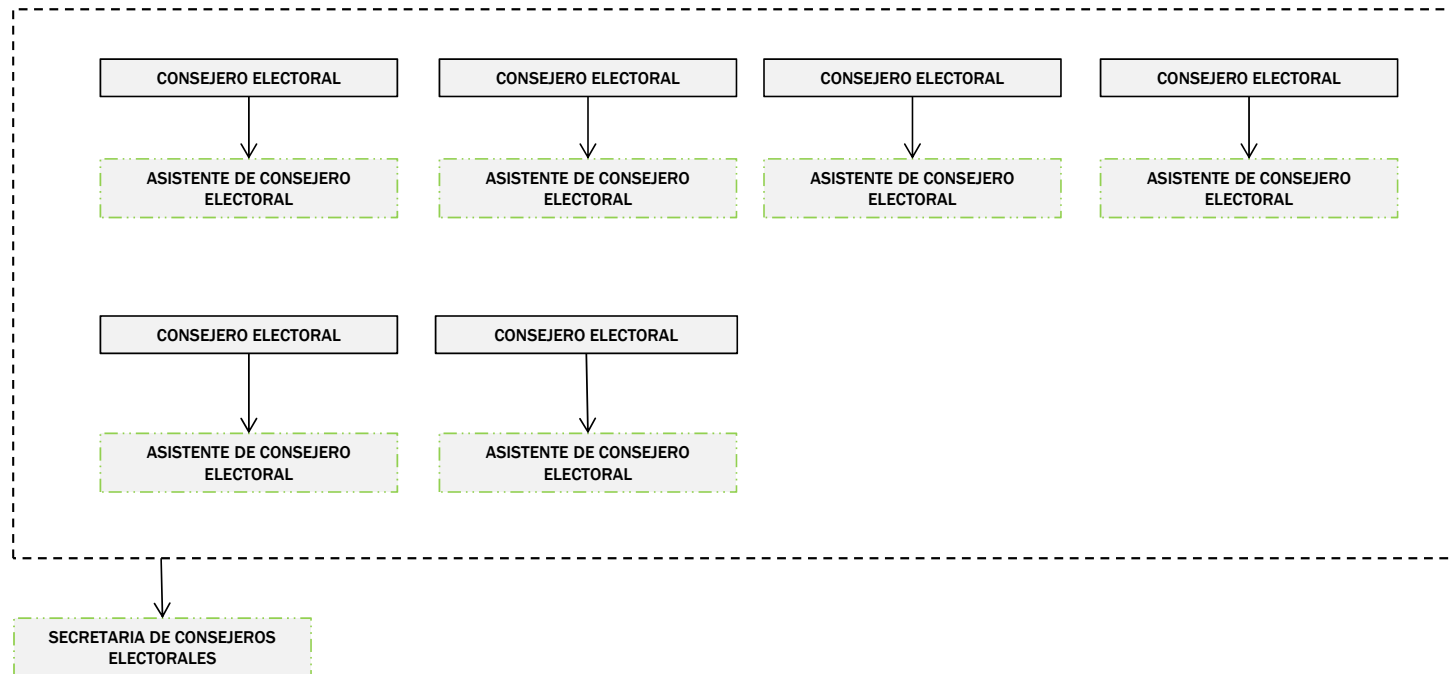

**INSTITUTO ELECTORAL DEL ESTADO
ESTRUCTURA DE ÓRGANO CENTRAL
25 DE OCTUBRE DE 2016
ORGANIGRAMA ÁREA DE CONSEJO GENERAL**

-  FUNCIONARIO ELECTORAL
-  PERSONAL DEL SERVICIO ELECTORAL PROFESIONAL
-  PERSONAL ADMINISTRATIVO