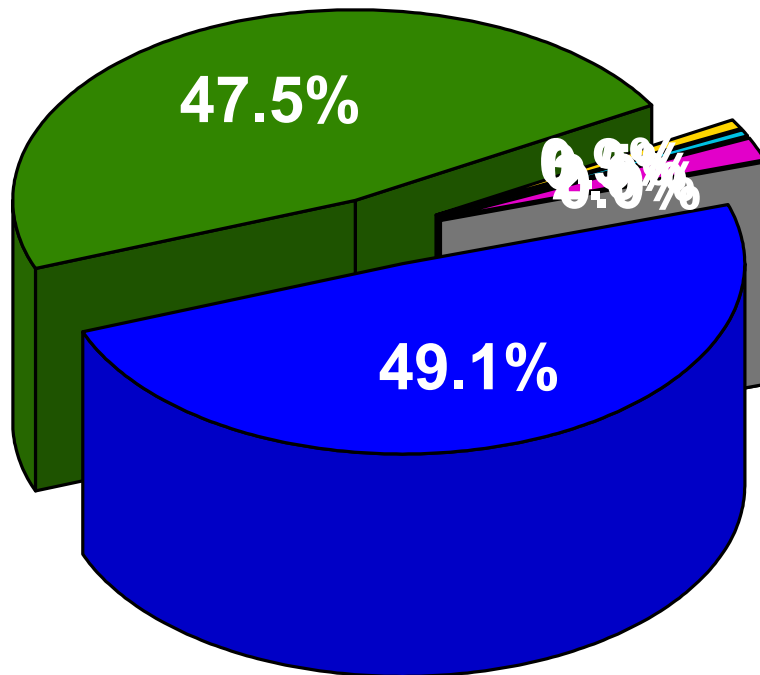

PROCESO ELECTORAL
EXTRAORDINARIAS 2008

PROGRAMA DE RESULTADOS ELECTORALES PRELIMINARES

MUNICIPIO : GENERAL FELIPE ANGELES

CASILLAS COMPUTADAS **100.0%**

PARTICIPACIÓN : **67.5%**

PAN	49.1%
PRI	47.5%
PRD	0.9%
PT	0.0%
PVEM	0.0%
CONVERGENCIA	0.0%
PNA	0.5%
APPN	0.0%
NULOS	2.0%
NO REG	0.0%
Total:	100.0%

01/06/2008 09:50:13p.m.

ACTAS ILEGIBLES : **0%**

DETALLE DE CASILLAS

MUNICIPIO DE : GENERAL FELIPE ANGELES

DISTRITO 17 DE TECAMACHALCO

SECCION	CASILLA	PAN	PRI	PRD	PT	PVEM	CONVERGENCIA	PNA	APPN	NULOS	NOREG	TOTAL
0544	BASICA	205	205	4	0	0	0	0	0	8	0	422
0544	CONTIGUA 1	172	216	1	0	0	0	1	0	4	0	394
0544	CONTIGUA 2	174	206	3	0	0	0	0	0	10	0	393
0545	BASICA	154	286	0	0	0	0	4	0	8	0	452
0545	CONTIGUA 1	151	291	3	0	0	0	8	0	7	0	460
0546	BASICA	257	137	1	0	0	0	0	0	7	0	402
0546	CONTIGUA 1	206	167	1	0	0	0	1	0	6	0	381
0547	BASICA	219	162	2	0	0	0	0	0	12	0	395
0547	CONTIGUA 1	230	169	2	0	0	0	0	0	4	0	405
0547	CONTIGUA 2	243	149	6	0	0	0	1	0	7	0	406
0548	BASICA	356	181	0	0	0	0	1	0	14	0	552
0548	CONTIGUA 1	335	216	5	0	0	0	1	0	5	1	563
0549	BASICA	169	199	6	0	0	0	1	0	4	0	379
0549	CONTIGUA 1	154	161	9	0	0	0	2	0	6	0	332
0550	BASICA	128	179	2	0	0	0	4	0	10	0	323
0550	CONTIGUA 1	126	197	8	0	0	0	3	0	8	0	342
0550	CONTIGUA 2	129	176	6	0	0	0	5	0	17	0	333
Totales		3,408	3,297	59	0	0	0	32	0	137	1	6,934